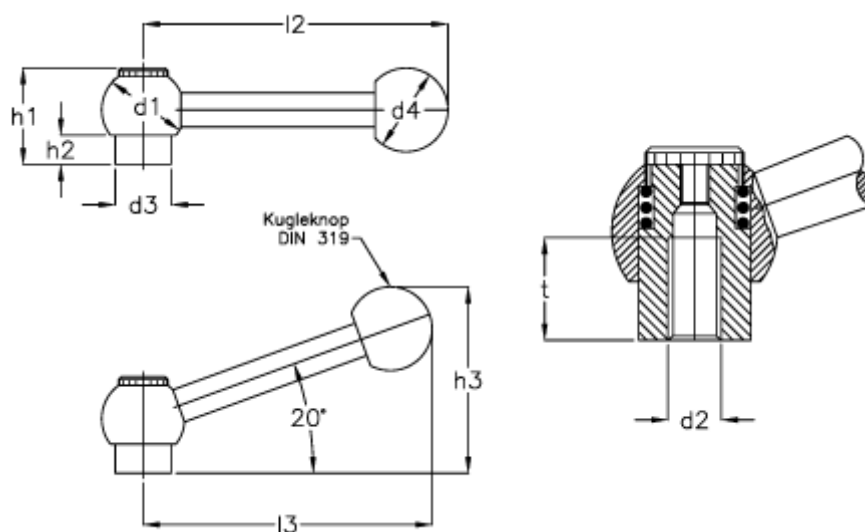

Varenummer: 20445412
Beskrivelse: E+G Indstilleligt håndtag
GN6337.3-20-M8-M

Mål

d1 = 20	h3 = 46.0
d2 = M 6	l2 = 74
d2 = M 8	l3 = 70
d3 = 13.5	t min = 12
d4 = 20	
d6 = 8.5	
h1 = 25.0	
h2 = 8.0	